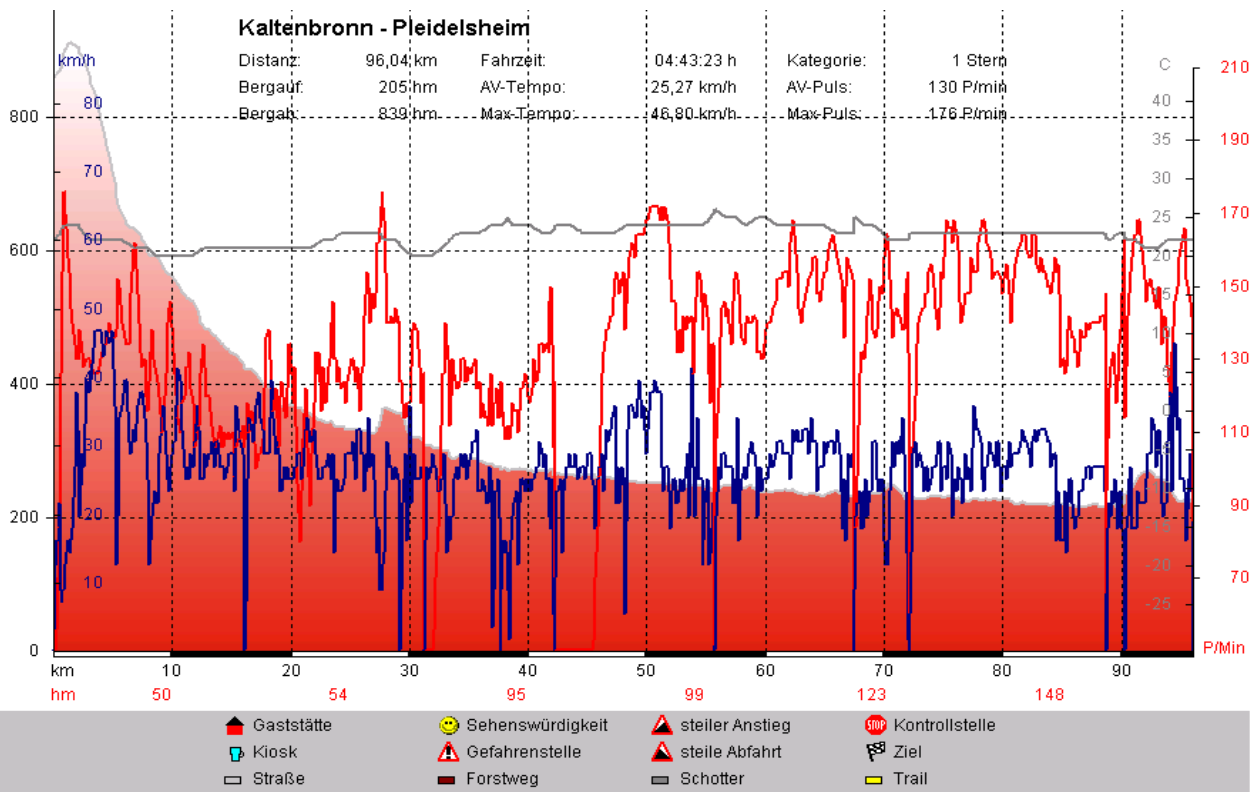

Kaltenbronn - Pleidelsheim

Tourenbilanz:

Datum:	23.05.2003	Distanz:	96,04 km	Ø-Tempo:	20,33 km/h	Max-Tempo:	46,80 km/h
Startzeit:	13:48:00	Max-Höhe:	911 m	Ø-Puls:	130 P/Min	Max-Puls:	176 P/Min
Dauer:	04:43:23	Min-Höhe:	215 m	%:	72 HMax	%:	97 HMax
Netto-Fahrzeit:	03:48:00	Netto-Ø:	25,27 km/h	Bergauf:	205 m	Bergab:	839 m
Sonstige:		Standzeiten:	00:55:23	*Pausen:	00:43:40	Kurzstopps:	00:11:43
Schwierigkeit:	3	Kategorie:	1				

* Pausen: Standzeiten >= 5 Minuten

Fahrt/Pausen-Verhältnis:

- 80,4 % (Fahrt)
- 15,4 % (Pausen)
- 4,1 % (Kurzstopps)