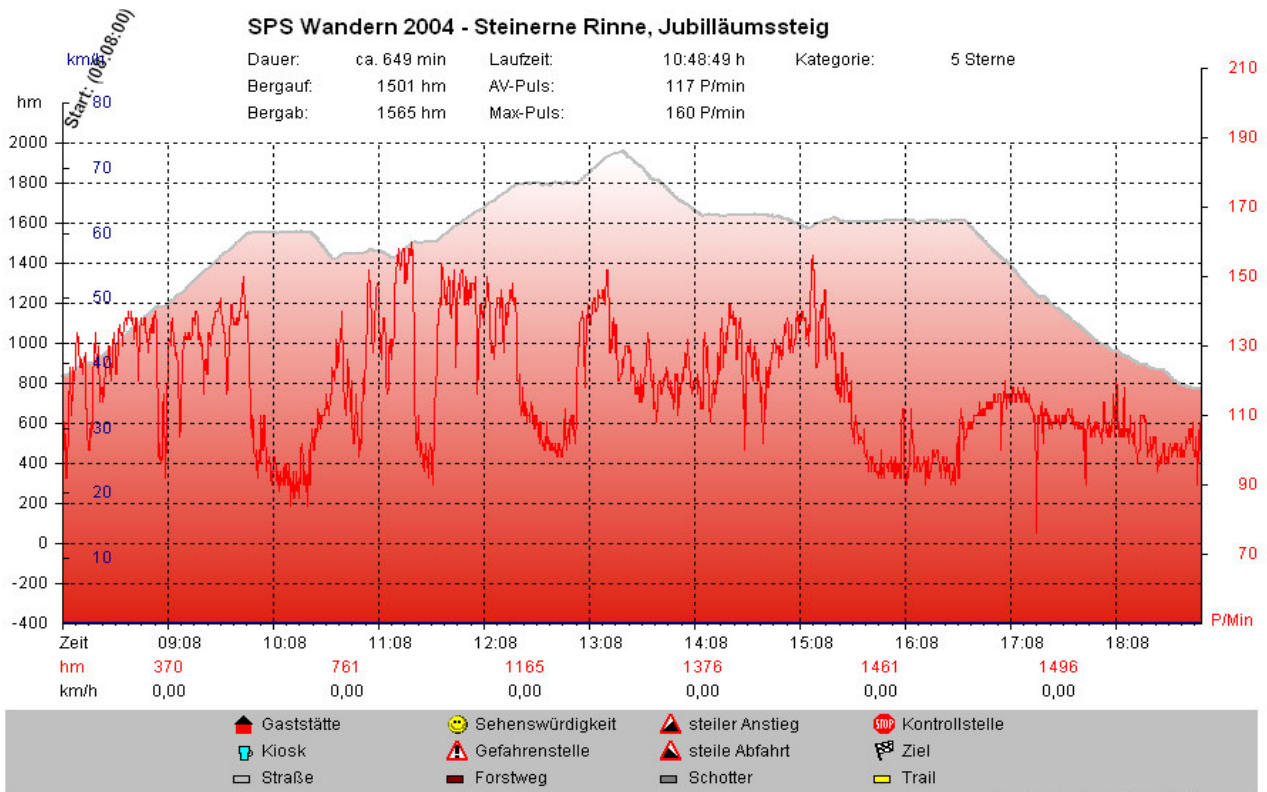

SPS Wandern 2004 - Steinerne Rinne, Jubiläumssteig

Tourenbilanz:

Datum:	11.09.2004	Distanz:	0,00 km	Ø-Tempo:	0,00 km/h	Max-Tempo:	0,00 km/h
Startzeit:	08:08:00	Max-Höhe:	1960 m	Ø-Puls:	117 P/Min	Max-Puls:	160 P/Min
Dauer:	10:48:49	Min-Höhe:	770 m	%:	65 HMax	%:	88 HMax
Netto-Fahrzeit:	00:00:00	Netto-Ø:	0,00 km/h	Bergauf:	1501 m	Bergab:	1565 m
Sonstige:		Standzeiten:	10:48:49	*Pausen:	10:48:49	Kurzstopps:	00:00:00
Schwierigkeit:	2	Kategorie:	5				

* Pausen: Standzeiten >= 5 Minuten

Fahrt/Pausen-Verhältnis:

- 0,0 % (Fahrt)
- 100,0 % (Pausen)
- 0,0 % (Kurzstopps)