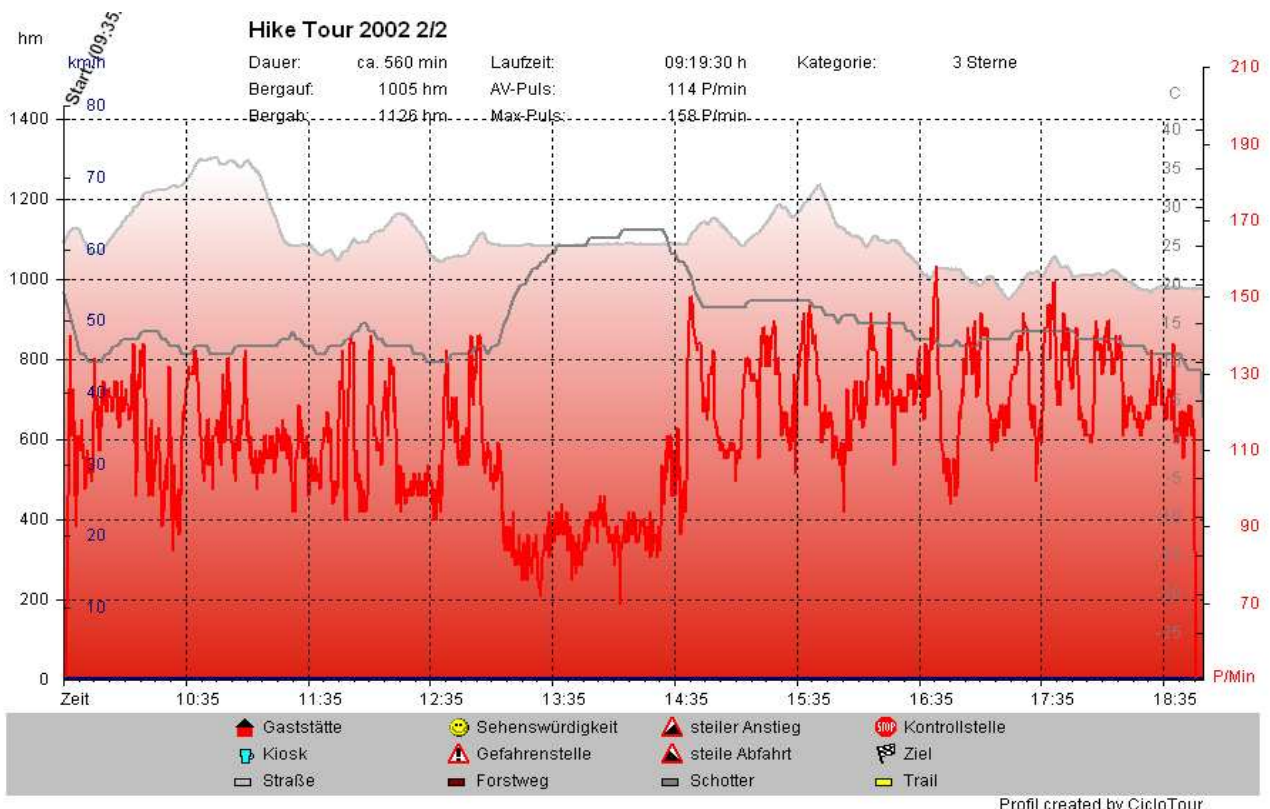

## Hike Tour 2002 2/2

## Tourenbilanz:

<b>Datum:</b>	23.09.2002	<b>Distanz:</b>	0,00 km	<b>Ø-Tempo:</b>	0,00 km/h	<b>Max-Tempo:</b>	0,00 km/h
<b>Startzeit:</b>	09:35:00	<b>Max-Höhe:</b>	1305 m	<b>Ø-Puls:</b>	114 P/Min	<b>Max-Puls:</b>	158 P/Min
<b>Dauer:</b>	09:19:30	<b>Min-Höhe:</b>	951 m	<b>%:</b>	63 HMax	<b>%:</b>	87 HMax
<b>Netto-Fahrzeit:</b>	00:00:00	<b>Netto-Ø:</b>	0,00 km/h	<b>Bergauf:</b>	1005 m	<b>Bergab:</b>	1126 m
<b>Sonstige:</b>		<b>Standzeiten:</b>	09:19:30	<b>*Pausen:</b>	09:19:30	<b>Kurzstopps:</b>	00:00:00
<b>Schwierigkeit:</b>	2	<b>Kategorie:</b>	3				

\* Pausen: Standzeiten >= 5 Minuten

### Fahrt/Pausen-Verhältnis:

- 0,0 % (Fahrt)
- 100,0 % (Pausen)
- 0,0 % (Kurzstopps)